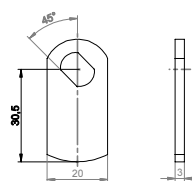

Raka regler

Måttangivelse regelhål

Catch 01 A22 D0
390040

Catch 02 A22 D90
390042

Catch 05 A38 D0
390041

Catch 06 A38 D90
390043

Catch 16 A30,5 D90
390055

Catch 17 A30,5 D0
390056

Catch 18 A30,5 D45
390057

Catch 71 A50 D0
390068

Catch 78 A20,5 D90
490800

Catch 80 A50 D90
490827

Catch 88 A38 D45
490865

Raka regler

Måttangivelse regelhål

Catch 108 A15,5 D0
490972