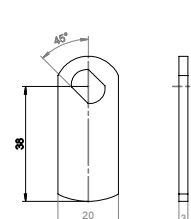

Raka regler

Måttangivelse regelhål

Catch 01 A22 D0
390040

Catch 02 A22 D90
390042

Catch 05 A38 D0
390041

Catch 06 A38 D90
390043

Catch 16 A30,5 D90
390055

Catch 17 A30,5 D0
390056

Catch 18 A30,5 D45
390057

Catch 71 A50 D0
390068

Catch 78 A20,5 D90
490800

Catch 80 A50 D90
490827

Catch 88 A38 D45
490865

Raka regler

Måttangivelse regelhål

Catch 108 A15,5 D0
490972

Catch A100 D0
491434

Catch A25,5 D0
492359

Catch A26,5 D90
492360

Catch A65 D0
492667

Catch A50 D45
492878

Catch A45 D0
492884

Catch A11,2 D0
492413

Bockade regler