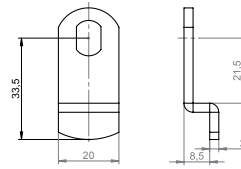

Catch 18 A30,5 D45
390057

Catch 71 A50 D0
390068

Catch 78 A20,5 D90
490800

Catch 80 A50 D90
490827

Catch 88 A38 D45
490865

Raka regler

Måttangivelse regelhål

Catch 108 A15,5 D0
490972

Catch A100 D0
491434

Catch A25,5 D0
492359

Catch A26,5 D90
492360

Catch A65 D0
492667

Catch A50 D45
492878

Catch A45 D0
492884

Catch A11,2 D0
492413

Bockade regler

Måttangivelse regelhål

Regel 03 A30 B4 D0
490606

Regel 13 A33,5 B8,5 D0
390044

Regel 14 A33,5 B8,5 D90
390045

Regel 15 A24 B4 D90
390054

Regel 20 A28 B13 D0
390058

Regel 56 A30 B3 D0
390061

Regel 64 A38 B8,5 D0
390062