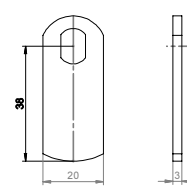

Raka regler

Måttangivelse regelhål

Catch 01 A22 D0
390040

Catch 02 A22 D90
390042

Catch 05 A38 D0
390041

Catch 06 A38 D90
390043

Catch 16 A30,5 D90
390055

Catch 17 A30,5 D0
390056

Catch 18 A30,5 D45
390057

Catch 71 A50 D0
390068

Catch 78 A20,5 D90
490800

Catch 80 A50 D90
490827

Catch 88 A38 D45
490865

Raka regler

Måttangivelse regelhål

Catch 108 A15,5 D0
490972