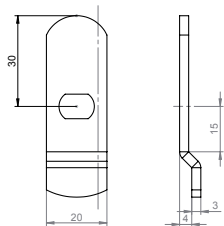

Raka regler

Måttangivelse regelhål

Catch 01 A22 D0
390040

Catch 02 A22 D90
390042

Catch 05 A38 D0
390041

Catch 06 A38 D90
390043

Catch 16 A30,5 D90
390055

Catch 17 A30,5 D0
390056

Catch 18 A30,5 D45
390057

Catch 71 A50 D0
390068

Catch 78 A20,5 D90
490800

Catch 80 A50 D90
490827

Catch 88 A38 D45
490865

Raka regler

Måttangivelse regelhål

Catch 108 A15,5 D0
490972

Catch A100 D0
491434

Catch A25,5 D0
492359

Catch A26,5 D90
492360

Catch A65 D0
492667

Catch A50 D45
492878

Catch A45 D0
492884

Catch A11,2 D0
492413

Bockade regler

Måttangivelse regelhål

Regel 03 A30 B4 D0
490606

Regel 13 A33,5 B8,5 D0
390044

Regel 14 A33,5 B8,5 D90
390045

Regel 15 A24 B4 D90
390054

Regel 20 A28 B13 D0
390058

Regel 56 A30 B3 D0
390061

Regel 64 A38 B8,5 D0
390062