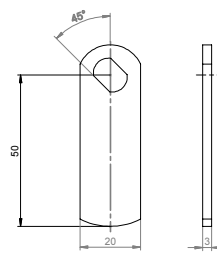

Catch 18 A30,5 D45
390057

Catch 71 A50 D0
390068

Catch 78 A20,5 D90
490800

Catch 80 A50 D90
490827

Catch 88 A38 D45
490865

Raka regler

Måttangivelse regelhål

Catch 108 A15,5 D0
490972

Catch A100 D0
491434

Catch A25,5 D0
492359

Catch A26,5 D90
492360

Catch A65 D0
492667

Catch A50 D45
492878

Catch A45 D0
492884

Catch A11,2 D0
492413

Bockade regler

Måttangivelse regelhål

Regel 03 A30 B4 D0
490606

Regel 13 A33,5 B8,5 D0
390044

Regel 14 A33,5 B8,5 D90
390045

Regel 15 A24 B4 D90
390054

Regel 20 A28 B13 D0
390058

Regel 56 A30 B3 D0
390061

Regel 64 A38 B8,5 D0
390062