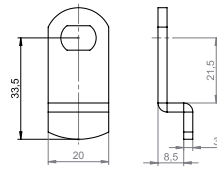

Catch 18 A30,5 D45
390057

Catch 71 A50 D0
390068

Catch 78 A20,5 D90
490800

Catch 80 A50 D90
490827

Catch 88 A38 D45
490865

Raka regler

Måttangivelse regelhål

Catch 108 A15,5 D0
490972

Catch A100 D0
491434

Catch A25,5 D0
492359

Catch A26,5 D90
492360

Catch A65 D0
492667

Catch A50 D45
492878

Catch A45 D0
492884

Catch A11,2 D0
492413

Bockade regler

Måttangivelse regelhål

Regel 03 A30 B4 D0
490606

Regel 13 A33,5 B8,5 D0
390044

Regel 14 A33,5 B8,5 D90
390045

Regel 15 A24 B4 D90
390054

Regel 20 A28 B13 D0
390058

Regel 56 A30 B3 D0
390061

Regel 64 A38 B8,5 D0
390062