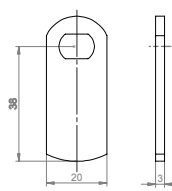

Raka regler

Måttangivelse regelhål

Catch 01 A22 D0
390040

Catch 02 A22 D90
390042

Catch 05 A38 D0
390041

Catch 06 A38 D90
390043

Catch 16 A30,5 D90
390055

Catch 17 A30,5 D0
390056

Catch 18 A30,5 D45
390057

Catch 71 A50 D0
390068

Catch 78 A20,5 D90
490800

Catch 80 A50 D90
490827

Catch 88 A38 D45
490865

Raka regler

Måttangivelse regelhål

Catch 108 A15,5 D0
490972