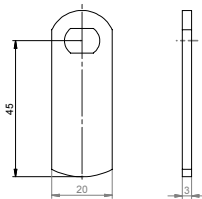

Catch 18 A30,5 D45
390057

Catch 71 A50 D0
390068

Catch 78 A20,5 D90
490800

Catch 80 A50 D90
490827

Catch 88 A38 D45
490865

Raka regler

Måttangivelse regelhål

Catch 108 A15,5 D0
490972

Catch A100 D0
491434

Catch A25,5 D0
492359

Catch A26,5 D90
492360

Catch A65 D0
492667

Catch A50 D45
492878

Catch A45 D0
492884

Catch A11,2 D0
492413

Bockade regler

Måttangivelse regelhål

Regel 03 A30 B4 D0
490606

Regel 13 A33,5 B8,5 D0
390044

Regel 14 A33,5 B8,5 D90
390045

Regel 15 A24 B4 D90
390054

Regel 20 A28 B13 D0
390058

Regel 56 A30 B3 D0
390061

Regel 64 A38 B8,5 D0
390062