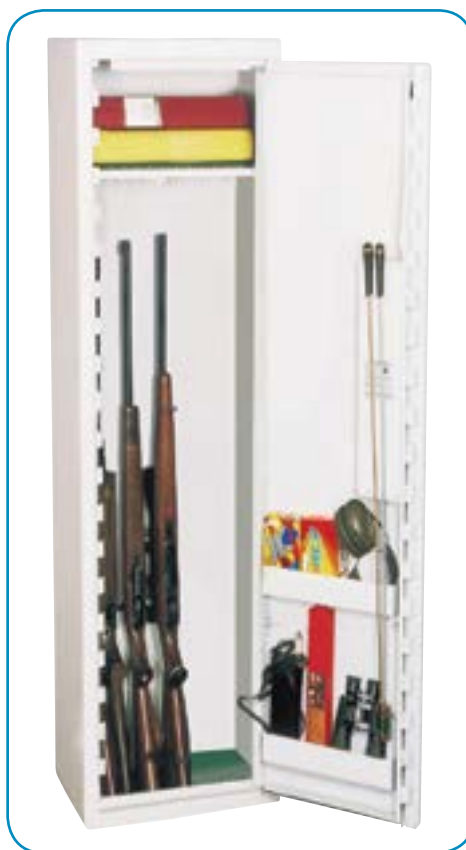

SP75 fakta: Art.nr. 110075. H*B*D 1500*380*280 mm, volym 159 l.

Invändigt H*B*D 1490*370*210 mm. Dagmått H*B 1380*240 mm. Vikt ca 110 kg.

Scandinavian Safe AB
Regulatorvägen 19
141 49 Huddinge, Sweden

Tel . 08-6898560
Fax. 08-6898570

e-mail: info@scandinaviansafe.se
www.scandinaviansafe.se