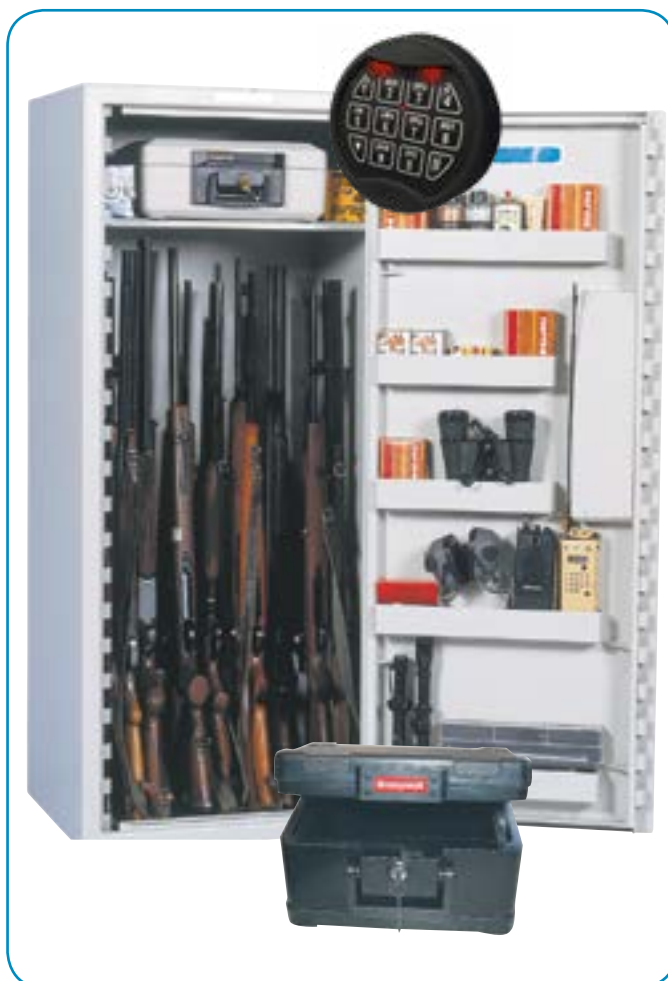

Nyhet!

SP99 kan kompletteras med mellanvägg och halvhyllor!