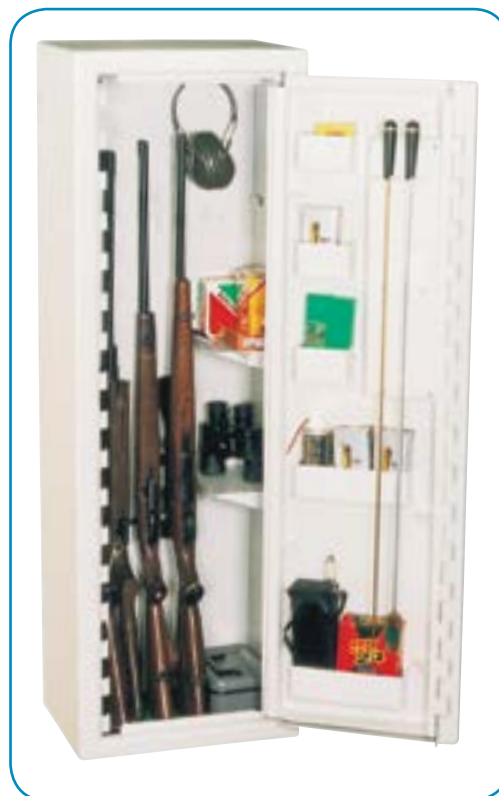

Elektroniskt kodlås.

Köp till ett lättanvänt högsäkerhetslås med den senaste tekniken: Universal Rotobolt.

Pris 1.500:-. Låset kan kompletteras med en 9V adapter som gör det möjligt att välja mellan batteri- eller eldrift. Tillägg för adaptorn i samband med köp av skåp: 150:- (Ord. 595:-).

Hämtpris 3.995:- eller 333:-*/mån

*12 månaders kredit. En kampanjavgift på 295:- samt 45:- i aviavgift tillkommer.

Ev. frakt till valfri gatuadress tillkommer från 595:-.

SP66 fakta: Art.nr. 110066. H*B*D 1250*420*300 mm, Vikt ca 93 kg.

Invändigt H*B*D 1240*410*230 mm. Dagmått H*B 1130*280 mm. Volym 157 l.

Scandinavian Safe AB
Regulatorvägen 19
141 49 Huddinge, Sweden

Tel . 08-6898560
Fax. 08-6898570

e-mail: info@scandinaviansafe.se
www.scandinaviansafe.se